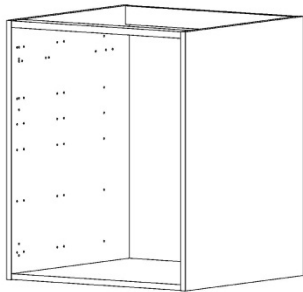

Ovikorkeudet 703 mm ja 562 mm (ovi + etus. 137 mm)

Etusarjakorkeudet 350 mm (2 ltk), 278 mm (3 ja 4 ltk) ja 137 mm (3, 4 ja 5 ltk)

Laatikkoporaus (varastosivujen vaihtoehdot: Grass XP50:lle, metallilaatikko)

Leveydeltään yli 60 cm runkojen taustalevy on kahdessa osassa (yhdistäjälista toimituksessa mukana)

TUOTEKUVASTO

RUNKOPAKETIT

PATTIJOEN KALUSTETEKNIikka OY

PÖYTÄKAAPPI / LAATIKOSTO 460

Tuotekoodi	Nimike	Ovikoko
715-3PLPKP 460	Pöytäkaappi/laatikosto 460, 30 cm	703 x 295
715-4PLPKP 460	Pöytäkaappi/laatikosto 460, 40 cm	703 x 395
715-5PLPKP 460	Pöytäkaappi/laatikosto 460, 50 cm	703 x 495
715-6PLPKP 460	Pöytäkaappi/laatikosto 460, 60 cm	703 x 595
715-7PLPKP 460	Pöytäkaappi/laatikosto 460, 70 cm	703 x 295 ja 703 x 395
715-8PLPKP 460	Pöytäkaappi/laatikosto 460, 80 cm	2 x 703 x 395
715-9PLPKP 460	Pöytäkaappi/laatikosto 460, 90 cm	703 x 395 ja 703 x 495
715-10PLPKP 460	Pöytäkaappi/laatikosto 460, 100 cm	2 x 703 x 495
715-11PLPKP 460	Pöytäkaappi/laatikosto 460, 110 cm	703 x 495 ja 703 x 595
715-12PLPKP 460	Pöytäkaappi/laatikosto 460, 120 cm	2 x 703 x 595

Sisältö

Runko-osat (pohja ja sivut)	Taustalevy
Sidelistat	Naulapussi
Liimapussi	Hyllynkannakkeet 5 mm
Kokoonpano-ohje	

Tuotetiedot

Korkeus 715 mm, syvyys 463 mm
Materiaali 16 mm valkoinen MEL -lastulevy, reunanauhoitus 1 mm ABS nauha,
Taustalevy 3 mm MDF, Sidelistat 18 x 51 mm kalvotettu vaneri
Kutistemuovipaketti
Saranaporaus 80 mm reiän keskelle oven ylä- ja alareunasta
Runko on yhdistelmärunko, jota voidaan käyttää niin hyllykaappina kuin laatikostona
Ovikorkeudet 703 mm ja 562 mm (ovi + etus. 137 mm)
Etusarjakorkeudet 350 mm (2 ltk), 278 mm (3 ja 4 ltk) ja 137 mm (3, 4 ja 5 ltk)
Laatikkoporaus (varastosivujen vaihtoehdot: Grass XP50:lle, metallilaatikko)
Leveydeltään yli 60 cm runkojen taustalevy on kahdessa osassa (yhdistäjäläistä toimituksessa mukana)