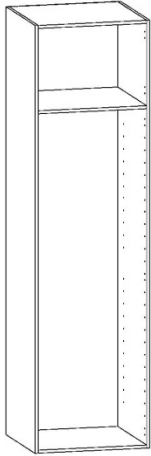

TUOTEKUVASTO

RUNKOPAKETIT

PATTIJOEN KALUSTETEKNIikka OY

ASTIANPESUKONEKAAPPI

Tuotekoodi	Nimike	Ovikoko
APKP-6	Astianpesukonekaappi	etusarja 278 x 595

Sisältö

Runko-osat (pohjat ja sivut)	Taustalevy
Sidelistat (600 mm 2 kpl) (567 mm 2 kpl)	Välihyllly
Naulapussi	Liimapussi
Kokoonpano-ohje	

Tuotetiedot

Korkeus 1055, Syvyys 568 mm, leveys 632 mm
Materiaali 16 mm valkoinen MEL -lastulevy, reunanauhoitus 1 mm ABS nauha,
Taustalevy 3 mm MDF, Kutistemuovipaketti
Astianpesukonekaapissa poraukset Grass XP50 laatikolle.
Kaappi muodostuu matalasta laatikostosta (151 mm) ja sivuista.

TUOTEKUVASTO

RUNKOPAKETIT

PATTIJOEN KALUSTETEKNIikka OY

KORKEA KOMERO

Tuotekoodi	Nimike	Ovikoko
220-3KOHP	Korkea komero 30 cm	1750 x 295 sekä 445 x 295
220-4KOHP	Korkea komero 40 cm	1750 x 395 sekä 445 x 395
220-5KOHP	Korkea komero 50 cm	1750 x 495 sekä 445 x 495
220-6KOHP	Korkea komero 60 cm	1750 x 595 sekä 445 x 595
220-7KOHP	Korkea komero 70 cm	1750 x 295 ja 1750 x 395 sekä 445 x 295 ja 445 x 395
220-8KOHP	Korkea komero 80 cm	2 x 1750 x 395 sekä 2 x 445 x 395
220-9KOHP	Korkea komero 90 cm	1750 x 395 ja 1750 x 495 sekä 445 x 395 ja 445 x 495
220-10KOHP	Korkea komero 100 cm	2 x 1750 x 495 sekä 2 x 445 x 495
220-11KOHP	Korkea komero 110 cm	1750 x 495 ja 1750 x 595 sekä 445 x 395 ja 445 x 595
220-12KOHP	Korkea komero 120 cm	2 x 1750 x 595 sekä 2 x 445 x 595

Sisältö

Runko-osat (pohjat ja sivut)	Taustalevy
Sidelista	Naulapussi
Liimapussi	Hyllynkannakkeet 5 mm
Kokoonpano-ohje	

Tuotetiedot

Korkeus 2200 mm, syvyys 568 mm

Materiaali 16 mm valkoinen MEL -lastulevy, reunanauhoitus 1 mm ABS nauha,