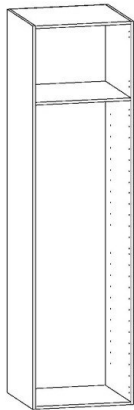

Sisältö

Runko-osat (pohjat ja sivut)	Taustalevy
Sidelistat (600 mm 2 kpl) (567 mm 2 kpl)	Välihyllä
Naulapussi	Liimapussi
Kokoonpano-ohje	

Tuotetiedot

Korkeus 1055, syvyys 568 mm, leveys 632 mm
Materiaali 16 mm valkoinen MEL -lastulevy
Reunanauhoitus 1 mm ABS nauha
Taustalevy 3 mm MDF
Sidelistat 18 x 51 mm kalvopinnoitettu vaneri
Kutistemuovipaketti
Poraukset laatikolle
Kaappi muodostuu matalasta laatikostosta (151 mm) ja sivuista.

Pattijoen Kalustetekniikka Oy
Sorvaajantie 18
92140 Pattijoki

Puh. 08 265 9100

www.pakate.fi

TUOTEKUVASTO

RUNKOPAKETIT

PATTIJOEN KALUSTETEKNIikka OY

KORKEA KOMERO

Tuotekoodi	Nimike	Ovikoko
220-3KOHP	Korkea komero 30 cm	1750 x 295 ja 445 x 295
220-4KOHP	Korkea komero 40 cm	1750 x 395 ja 445 x 395
220-5KOHP	Korkea komero 50 cm	1750 x 495 ja 445 x 495
220-6KOHP	Korkea komero 60 cm	1750 x 595 ja 445 x 595
220-7KOHP	Korkea komero 70 cm	1750 x 295 & 1750 x 395 ja 445 x 295 & 445 x 395
220-8KOHP	Korkea komero 80 cm	2 x 1750 x 395 ja 2 x 445 x 395
220-9KOHP	Korkea komero 90 cm	1750 x 395 & 1750 x 495 ja 445 x 395 & 445 x 495
220-10KOHP	Korkea komero 100 cm	2 x 1750 x 495 ja 2 x 445 x 495
220-11KOHP	Korkea komero 110 cm	1750 x 495 & 1750 x 595 ja 445 x 395 & 445 x 595
220-12KOHP	Korkea komero 120 cm	2 x 1750 x 595 ja 2 x 445 x 595

Sisältö

Runko-osat (pohjat ja sivut)	Taustalevy
Sidelista	Naulapussi
Liimapussi	Hyllynkannakkeet 5 mm
Kokoonpano-ohje	

Tuotetiedot

Korkeus 2200 mm, syvyys 568 mm

Materiaali 16 mm valkoinen MEL -lastulevy, reunanauhoitus 1 mm ABS nauha