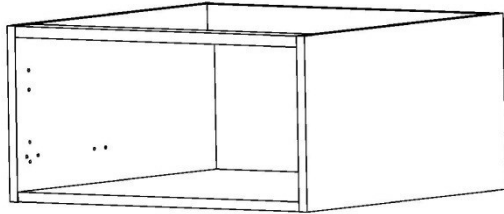

Sisältö

Runko-osat (pohja ja sivut)	Taustalevy
Sidelistat	Naulapussi
Liimapussi	Hyllynkannakkeet 5 mm
Kokoonpano-ohje	

Tuotetiedot

Korkeus 574 mm, syvyys 568 mm

Materiaali 16 mm valkoinen MEL-lastulevy, reunanauhoitus 1 mm ABS nauha

Taustalevy 3 mm MDF

Sidelistat 18 x 51 mm kalvopinnoitettu vaneri

Kutistemuovipaketti

Saranaporaus 80 mm reiän keskelle oven ylä- ja alareunasta

Runko on yhdistelmärunko, jota voidaan käyttää niin hyllykaappina kuin laatikostona

Laatikkoporaus asiakkaan mallin mukaisesti

TUOTEKUVASTO

RUNKOPAKETIT

PATTIJOEN KALUSTETEKNIikka OY

ISTUINKAAPPI

Tuotekoodi	Nimike	Ovikoko
289-3PLPKP	Matala pöytäkaappi / laatikosto 30 cm	278 x 295
289-4PLPKP	Matala pöytäkaappi / laatikosto 40 cm	278 x 395
289-5PLPKP	Matala pöytäkaappi / laatikosto 50 cm	278 x 495
289-6PLPKP	Matala pöytäkaappi / laatikosto 60 cm	278 x 595
289-7PLPKP	Matala pöytäkaappi / laatikosto 70 cm	278 x 295 ja 278 x 395
289-8PLPKP	Matala pöytäkaappi / laatikosto 80 cm	2 x 278 x 395
289-9PLPKP	Matala pöytäkaappi / laatikosto 90 cm	278 x 395 ja 278 x 495
289-10PLPKP	Matala pöytäkaappi / laatikosto 100 cm	2 x 278 x 495
289-11PLPKP	Matala pöytäkaappi / laatikosto 110 cm	278 x 495 ja 278 x 595
289-12PLPKP	Matala pöytäkaappi / laatikosto 120 cm	2 x 278 x 595