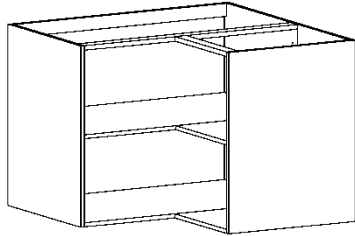

TUOTEKUVASTO

RUNKOPAKETIT

PATTIJOEN KALUSTETEKNIikka OY

PÖYTÄKULMAKAAPPI

Tuotekoodi	Nimike	Ovikoko
PKKP-9	Pöytäkulmakaappi 9 x 9	2 x 703 x 295
PKKP-10	Pöytäkulmakaappi 10 x 10	2 x 703 x 395

Sisältö

Runko-osat (pohja ja sivut)	Hylly
Sidelistat	Taustalevy
Liimapussi	Naulapussi
Hyllynkannakkeet 5 mm	Kokoonpano-ohje

Tuotetiedot

Korkeus 715 mm, syvyys 568 mm, leveys 885 x 887 (PKKP-9) ja 985 x 987 (PKKP-10)

Materiaali 16 mm valkoinen MEL -lastulevy

Reunanauhoitus 1 mm ABS nauha

Taustalevy 3 mm MDF

Sidelistat 18 x 51 mm kalvopinnoitettu vaneri

Kutistemuovi paketti

Saranaporaus 80 mm reiän keskelle oven ylä- ja alareunasta

Pattijoen Kalustetekniikka Oy
Sorvaajantie 18
92140 Pattijoki

Puh. 08 265 9100

www.pakate.fi