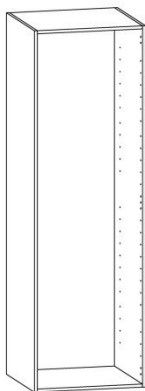

Sisältö

Runko-osat (pohjat ja sivut)	Taustalevy
Sidelista	Naulapussi
Liimapussi	Hyllynkannakkeet 5 mm
Kokoonpano-ohje	

Tuotetiedot

Korkeus 2200 mm, syvyys 568 mm

Materiaali 16 mm valkoinen MEL -lastulevy, reunanauhoitus 1 mm ABS nauha

Pattijoen Kalustetekniikka Oy
Sorvaajantie 18
92140 Pattijoki

Puh. 08 265 9100

www.pakate.fi

TUOTEKUVASTO

RUNKOPAKETIT

PATTIJOEN KALUSTETEKNIikka OY

KOMERO

Tuotekoodi	Nimike	Ovikoko
192-3KOHP	Komero 30 cm	1920 x 295
192-4KOHP	Komero 40 cm	1920 x 395
192-5KOHP	Komero 50 cm	1920 x 495
192-6KOHP	Komero 60 cm	1920 x 595
192-7KOHP	Komero 70 cm	1920 x 295 ja 1920 x 395
192-8KOHP	Komero 80 cm	2 x 1920 x 395
192-9KOHP	Komero 90 cm	1920 x 395 ja 1920 x 495
192-10KOHP	Komero 100 cm	2 x 1920 x 495
192-11KOHP	Komero 110 cm	1920 x 495 ja 1920 x 595
192-12KOHP	Komero 120 cm	2 x 1920 x 595

Sisältö

Runko-osat (pohja ja sivut)	Taustalevy
Sidelista	Naulapussi
Liimapussi	Hyllynkannakkeet 5 mm
Kokoonpano-ohje	

Tuotetiedot

Korkeus 1920 mm, syvyys 568 mm

Materiaali 16 mm valkoinen MEL -lastulevy, reunanauhoitus 1 mm ABS nauha