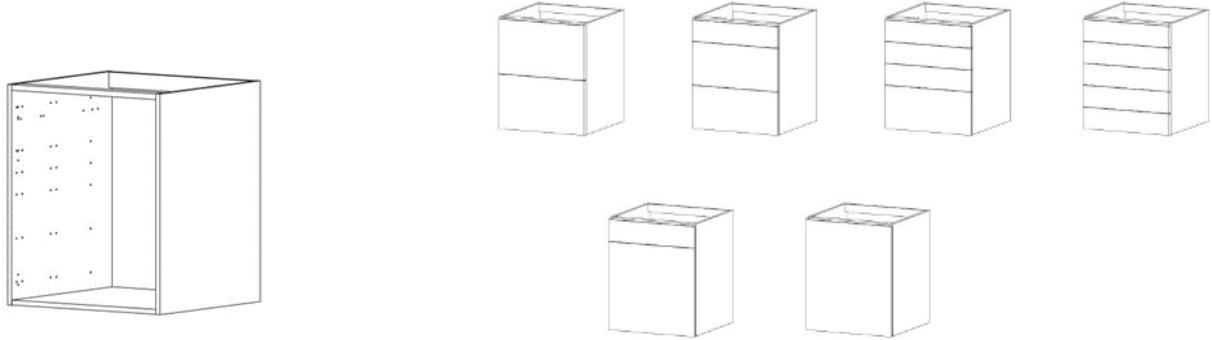

TUOTEKUVASTO

RUNKOPAKETIT

PATTIJOEN KALUSTETEKNIikka OY

PÖYTÄKAAPPI / LAATIKOSTO

Tuotekoodi	Nimike	Ovikoko
715-3PLPKP	Pöytäkaappi / laatikosto 30 cm	703 x 295
715-4PLPKP	Pöytäkaappi / laatikosto 40 cm	703 x 395
715-5PLPKP	Pöytäkaappi / laatikosto 50 cm	703 x 495
715-6PLPKP	Pöytäkaappi / laatikosto 60 cm	703 x 595
715-7PLPKP	Pöytäkaappi / laatikosto 70 cm	703 x 295 ja 703 x 395
715-8PLPKP	Pöytäkaappi / laatikosto 80 cm	2 x 703 x 395
715-9PLPKP	Pöytäkaappi / laatikosto 90 cm	703 x 395 ja 703 x 495
715-10PLPKP	Pöytäkaappi / laatikosto 100 cm	2 x 703 x 495
715-11PLPKP	Pöytäkaappi / laatikosto 110 cm	703 x 495 ja 703 x 595
715-12PLPKP	Pöytäkaappi / laatikosto 120 cm	2 x 703 x 595

Sisältö

Runko-osat (pohja ja sivut)	Taustalevy
Sidelistat	Naulapussi
Liimapussi	Hyllynkannakkeet 5 mm
Kokoonpano-ohje	

Tuotetiedot

Korkeus 715 mm, syvyys 568 mm

Materiaali 16 mm valkoinen MEL-lastulevy, reunanauhoitus 1 mm ABS nauha