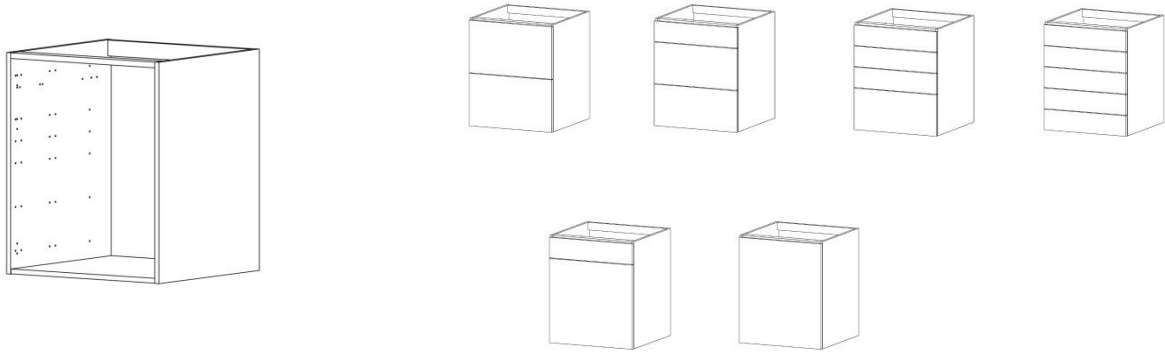

Pattijoen Kalustetekniikka Oy
Sorvaajantie 18
92140 Pattijoki

Puh. 08 265 9100

www.pakate.fi

TUOTEKUVASTO

RUNKOPAKETIT

PATTIJOEN KALUSTETEKNIikka OY

PÖYTÄKAAPPI / LAATIKOSTO 460

Tuotekoodi	Nimike	Ovikoko
715-3PLPKP_460	Pöytäkaappi / laatikosto 463, 30 cm	703 x 295
715-4PLPKP_460	Pöytäkaappi / laatikosto 463, 40 cm	703 x 395
715-5PLPKP_460	Pöytäkaappi / laatikosto 463, 50 cm	703 x 495
715-6PLPKP_460	Pöytäkaappi / laatikosto 463, 60 cm	703 x 595
715-7PLPKP_460	Pöytäkaappi / laatikosto 463, 70 cm	703 x 295 ja 703 x 395
715-8PLPKP_460	Pöytäkaappi / laatikosto 463, 80 cm	2 x 703 x 395
715-9PLPKP_460	Pöytäkaappi / laatikosto 463, 90 cm	703 x 395 ja 703 x 495
715-10PLPKP_460	Pöytäkaappi / laatikosto 463, 100 cm	2 x 703 x 495
715-11PLPKP_460	Pöytäkaappi / laatikosto 463, 110 cm	703 x 495 ja 703 x 595
715-12PLPKP_460	Pöytäkaappi / laatikosto 463, 120 cm	2 x 703 x 595