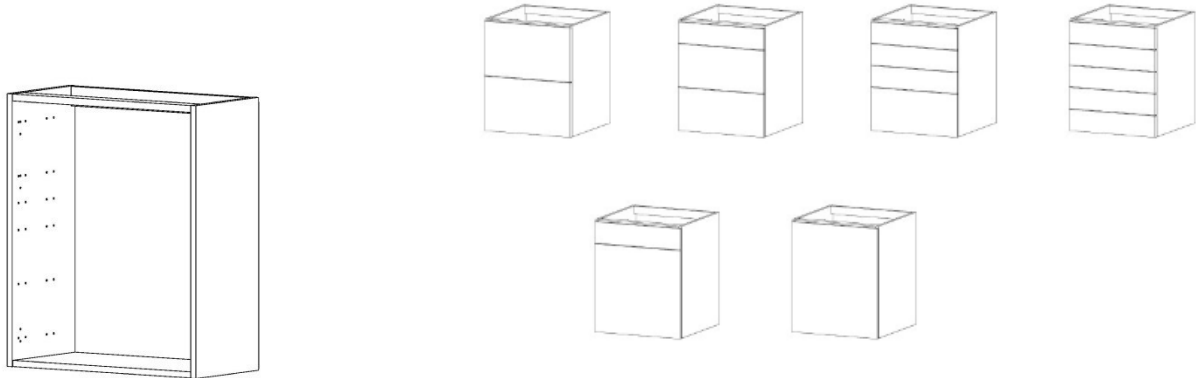

PATTIJOEN KALUSTETEKNIikka OY

PÖYTÄKAAPPI / LAATIKOSTO 288

Tuotekoodi	Nimike	Ovikoko
715-3PLPKP_288	Pöytäkaappi / laatikosto 288, 30 cm	703 x 295
715-4PLPKP_288	Pöytäkaappi / laatikosto 288, 40 cm	703 x 395
715-5PLPKP_288	Pöytäkaappi / laatikosto 288, 50 cm	703 x 495
715-6PLPKP_288	Pöytäkaappi / laatikosto 288, 60 cm	703 x 595
715-7PLPKP_288	Pöytäkaappi / laatikosto 288, 70 cm	703 x 295 ja 703 x 395
715-8PLPKP_288	Pöytäkaappi / laatikosto 288, 80 cm	2 x 703 x 395
715-9PLPKP_288	Pöytäkaappi / laatikosto 288, 90 cm	703 x 395 ja 703 x 495
715-10PLPKP_288	Pöytäkaappi / laatikosto 288, 100 cm	2 x 703 x 495
715-11PLPKP_288	Pöytäkaappi / laatikosto 288, 110 cm	703 x 495 ja 703 x 595
715-12PLPKP_288	Pöytäkaappi / laatikosto 288, 120 cm	2 x 703 x 595